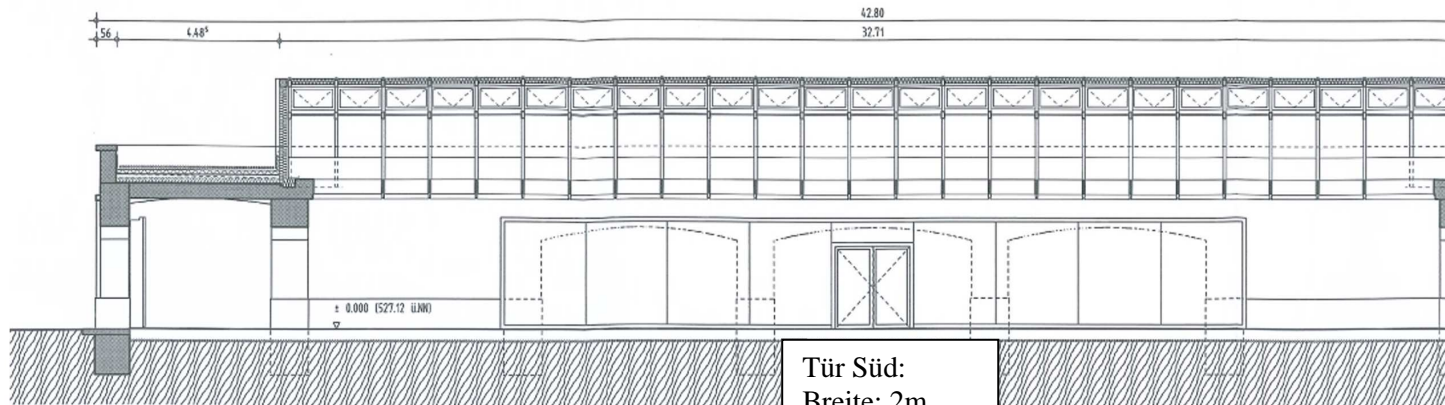

# Schnitte

Tür West:  
Breite: 2,22m  
Höhe: 2,10m

Tür Süd:  
Breite: 2m  
Höhe: 2,25m