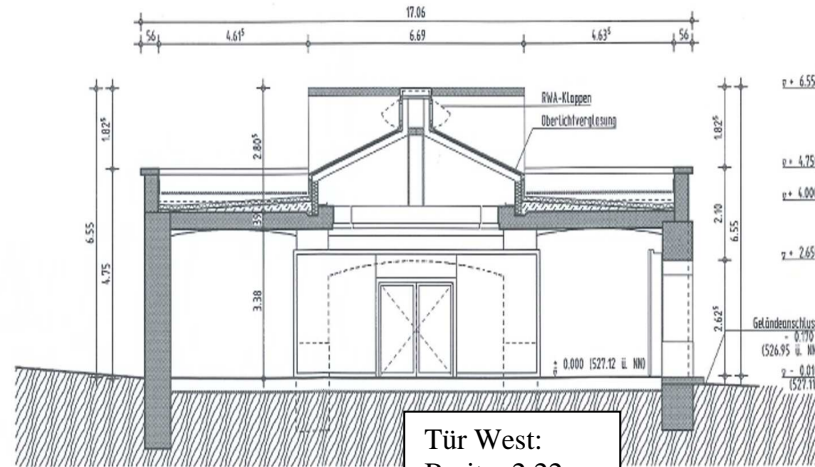

# Schnitte

Tür West:  
Breite: 2,22m  
Höhe: 2,10m

Tür Süd:  
Breite: 2m  
Höhe: 2,25m